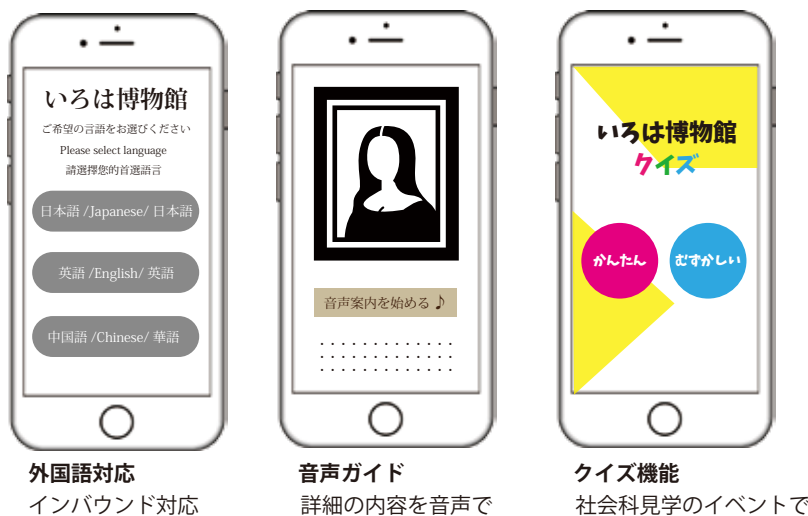

① 簡単接続

② 専用アプリ不要

③ パケット料金不要

コンテンツ作成に必要なプラットフォームをパッケージで提供する「モバイルガイド」

■モバイルガイドの概要

あらかじめ作られたテンプレートにより、簡単にタイムリーにコンテンツの作成・更新ができます。画像や音声、動画による表現力に富んだコンテンツ作成も可能です。多言語コンテンツにも対応しており、増加し続ける外国人観光客のおもてなしにも活用できます。

①テンプレートで
気軽に作成・更新

②多言語対応

③画像、音声、動画
による多彩な表現力

■コンテンツで広がる活用範囲

メニュー、商品説明、展示品の案内、観光案内、アンケートなど業種を選ばずに活用いただくことが可能です。

モバイルガイドの活用例「博物館向け音声ガイドシステム」

スマホならではの表現力で様々な情報（画像、音声、動画）を活用した展示物の補足説明ができます。お客様がより楽しんでいただけるサービスの提供が可能なシステムです。もちろん、通常の音声ガイドシステムとしてだけでもご利用いただけます。

①専用端末不要

②セキュリティも万全

③屋外でも OK

新しい展示 の見せ方
また来たくなる 仕掛け づくり
知的好奇心 を満足させる
海外 からのお客様への対応
近隣ガイド も準備
直接 伝える