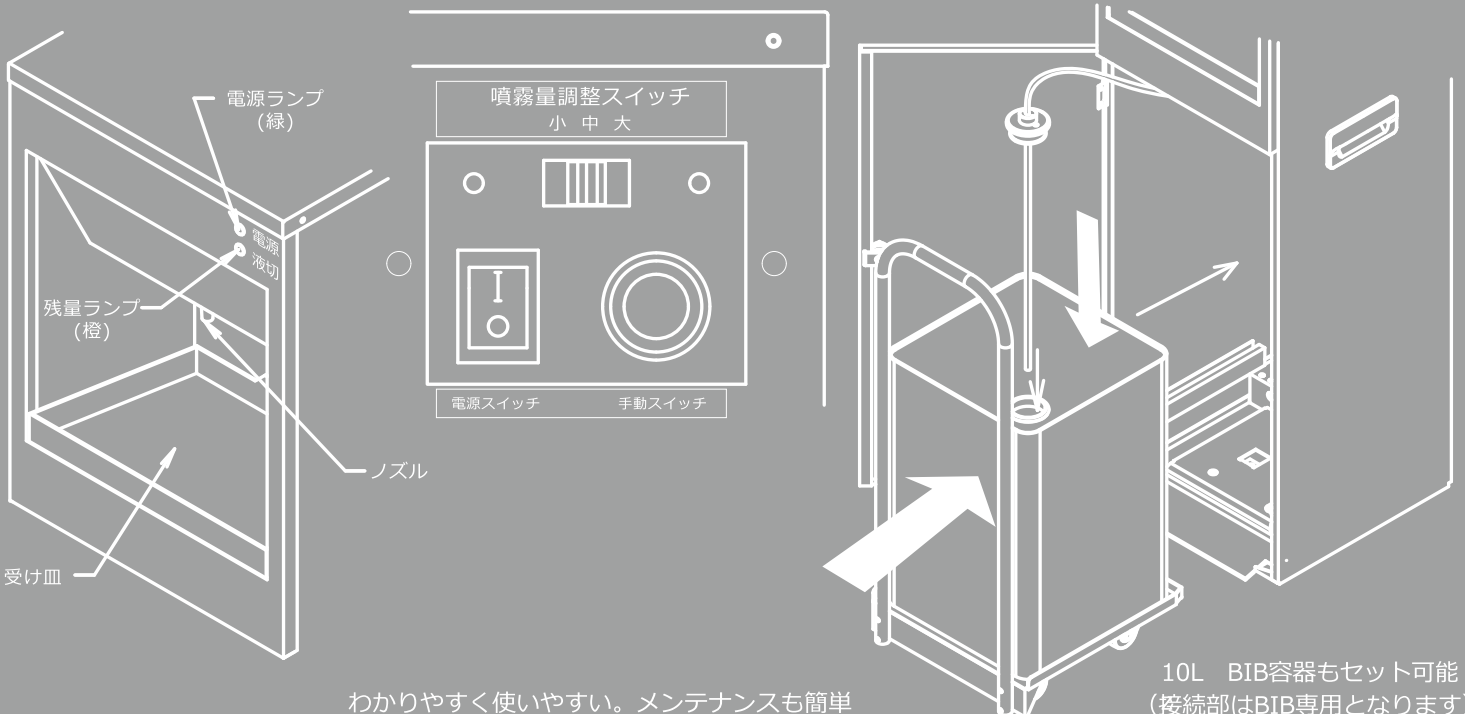

わかりやすく使いやすい。メンテナンスも簡単